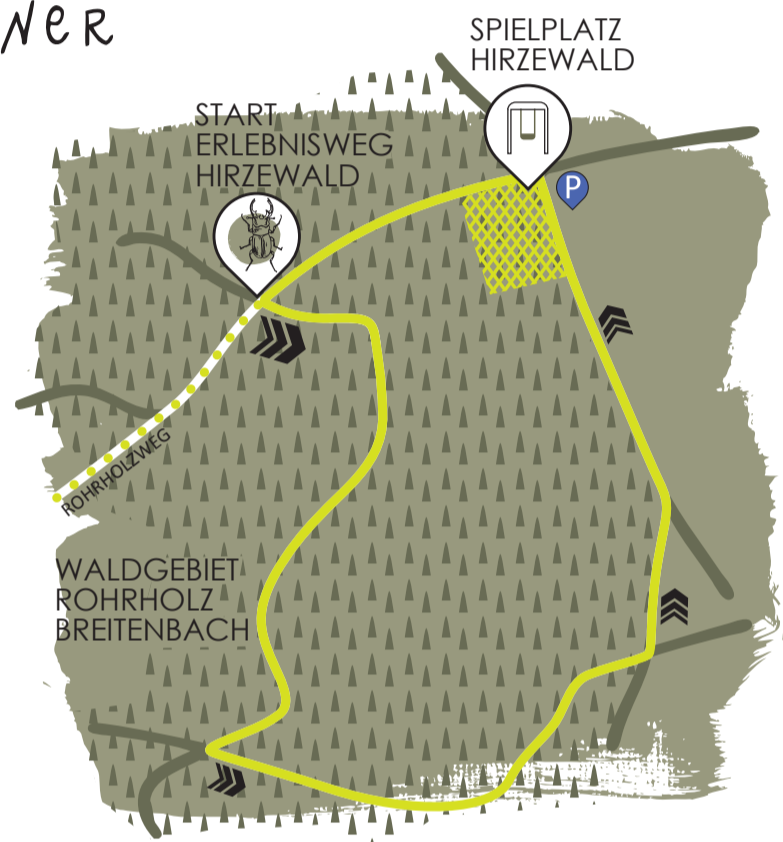

Möchten Sie das Projekt unterstützen?

Das Projekt kann nur durch Sponsorengelder finanziert werden. Für eine Umsetzung benötigt das Hirzewald-Team Partner, Sponsoren, Gönner und jede weitere Unterstützung. So wünscht sich die Arbeitsgruppe, dass der Erlebnisweg Hirzewald mit möglichst vielen Kooperationen umgesetzt und schon bald eröffnet werden kann.

Sie würden das Projekt gerne unterstützen?

Es gibt verschiedene Arten von Sponsoring:

Sie kaufen Ihr persönliches Waldtier, sprechen sich für einen Erlebnisposten aus oder spenden einen freien Betrag an den Waldspielplatz. Gerne dürfen Sie sich mit uns in Verbindung setzen, damit wir gemeinsam Ihre Vorstellungen besprechen können.

www.hirzewald.ch

Direktsponsoring